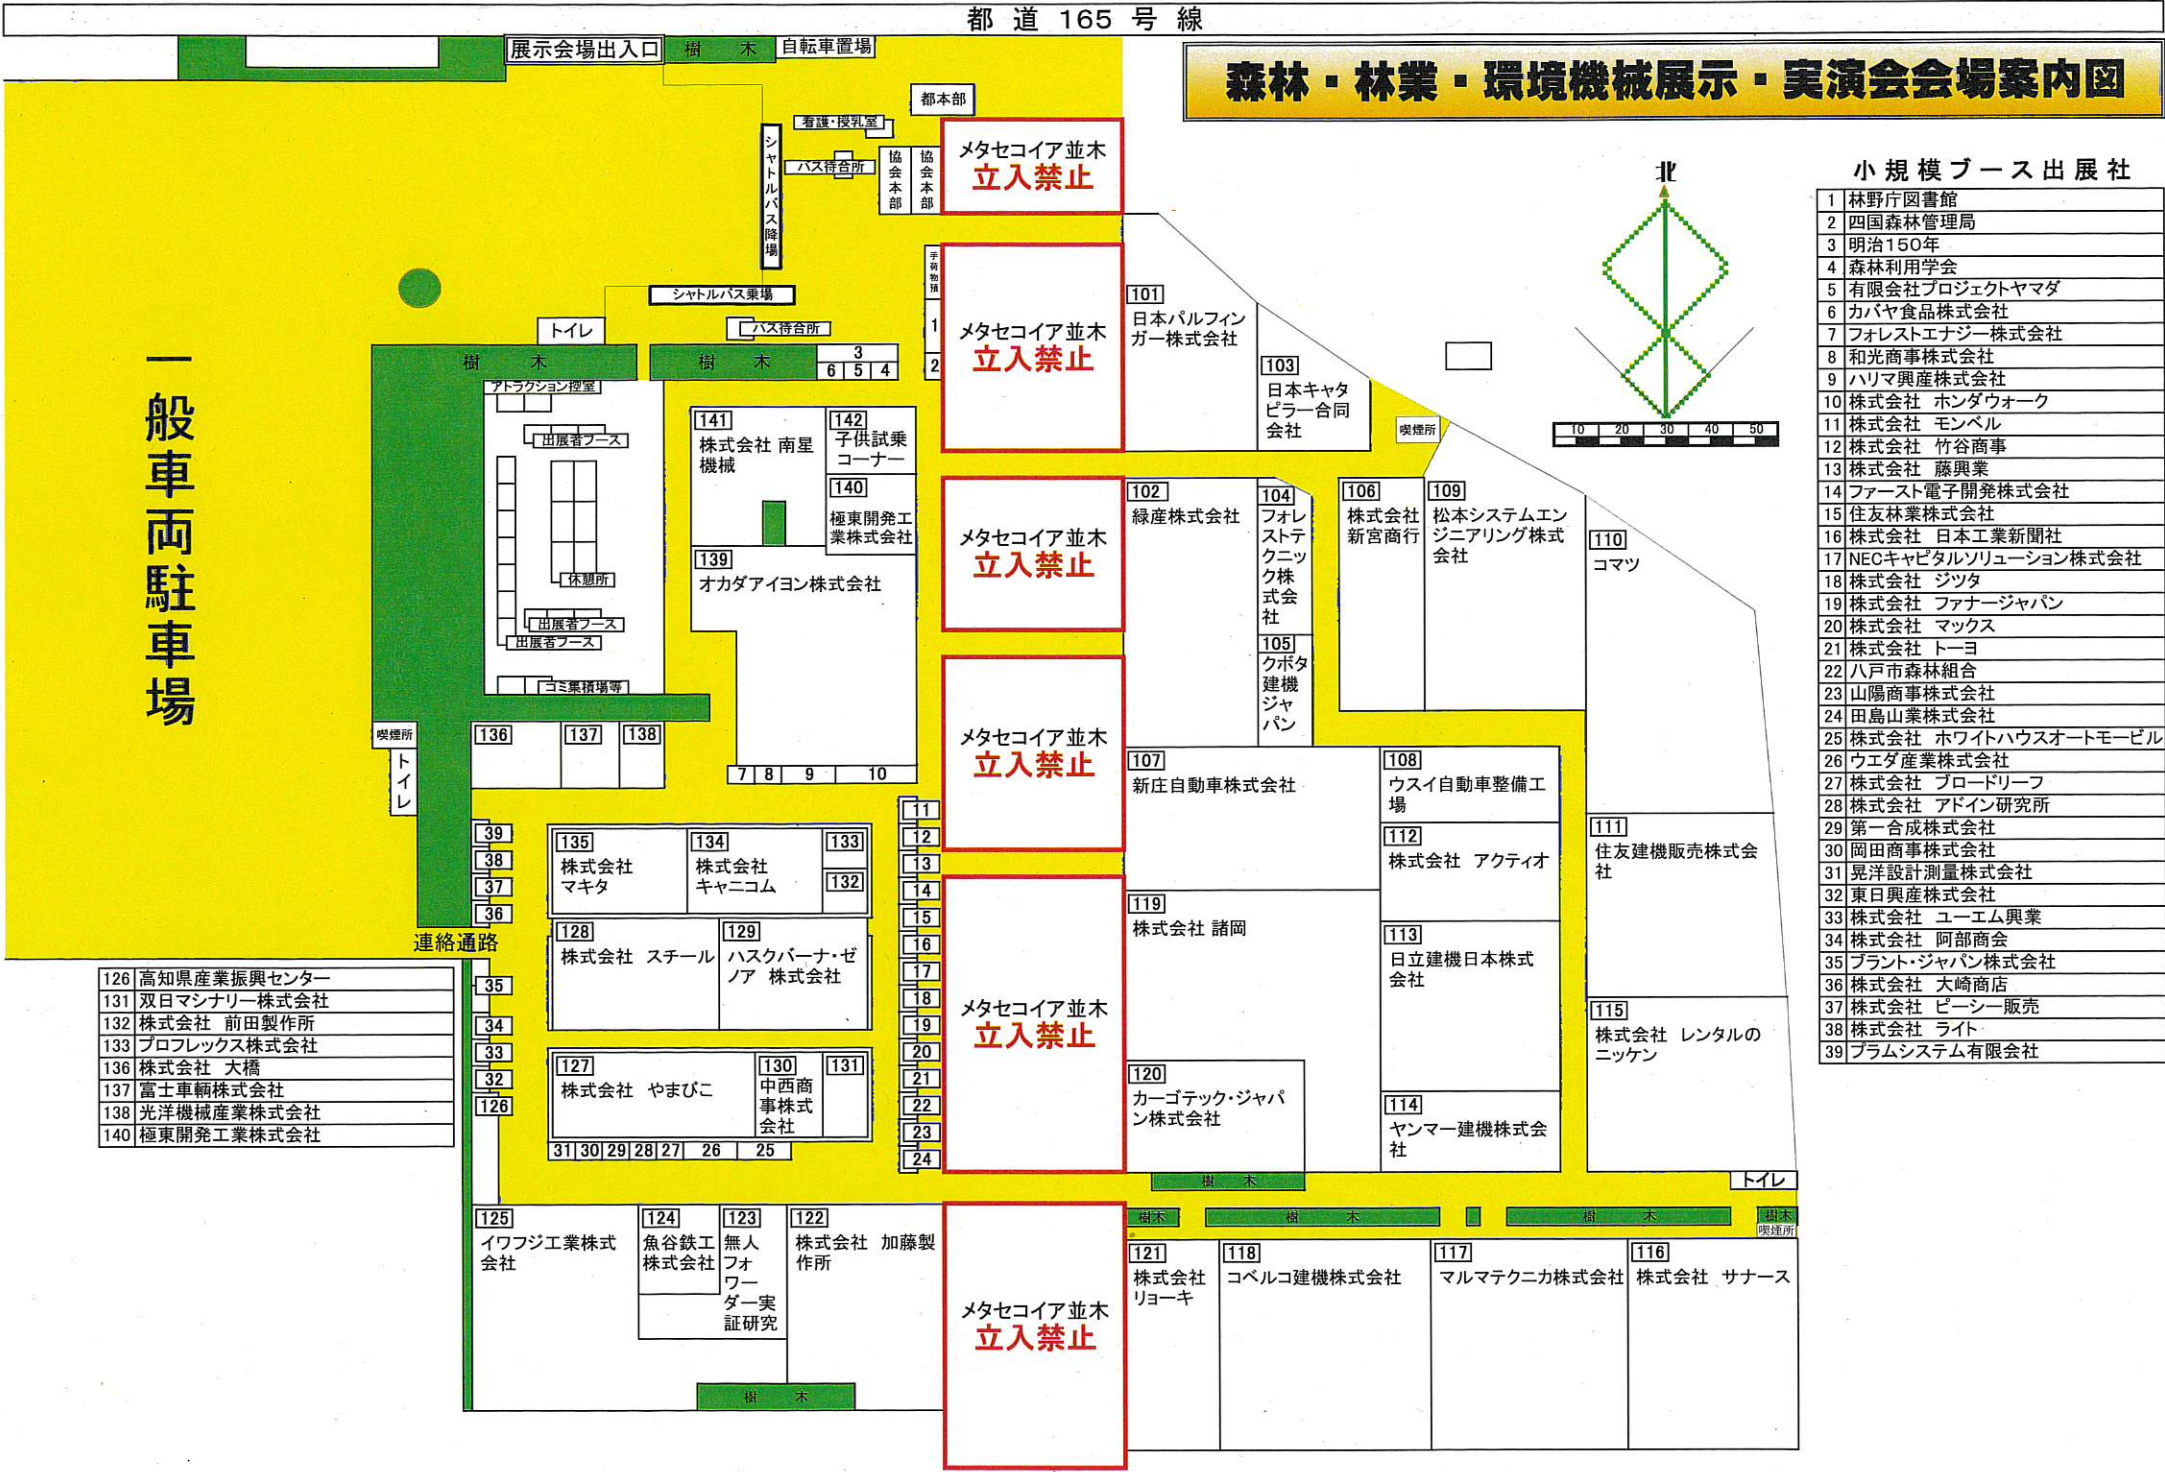

# 森林・林業・環境機械展示・実演会会場案内図

一般車両駐車場